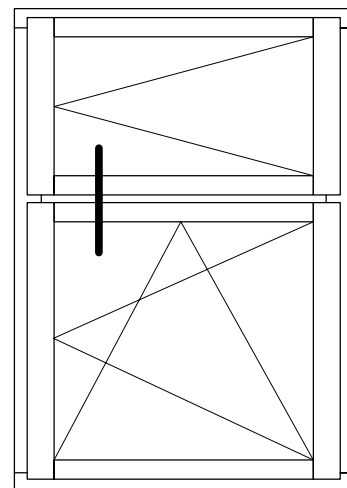

taśma piankowa

retro-fala

retro-standard

silikon

Skala:

1:1

Temat:

IV 68 dół otwierany  
góra otwierana (przekrój przez ślemię)