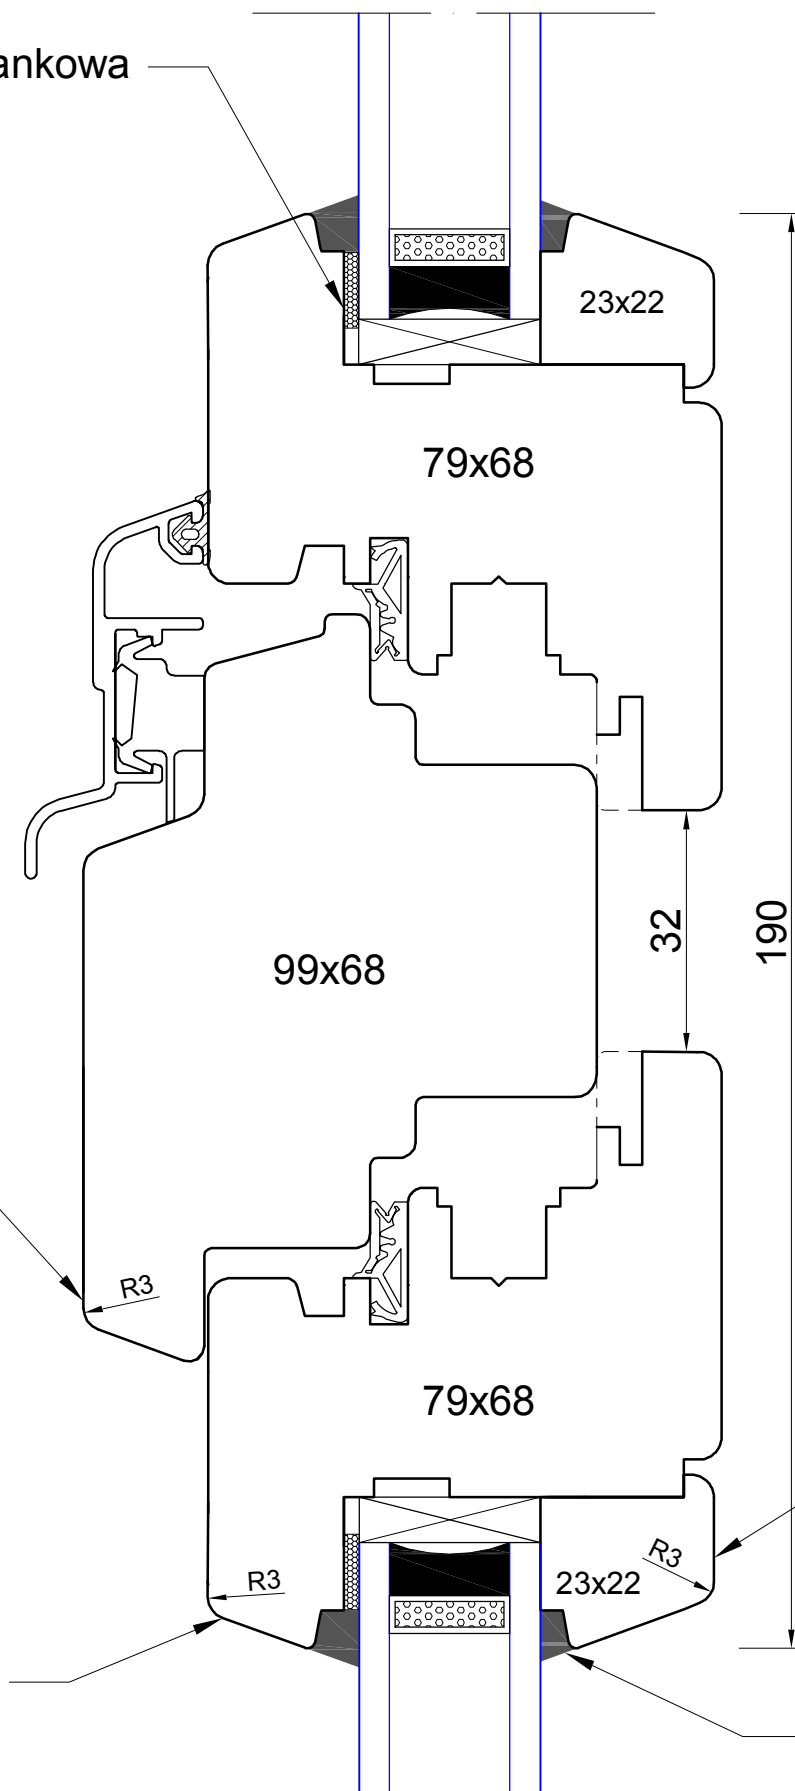

taśma piankowa

retro-fala

retro-standard

silikon

Skala:

1:1

Temat:

IV 68 dół otwierany  
góra otwierana (przekrój przez ślemię)