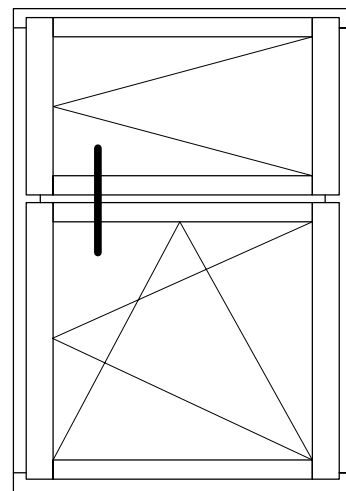

taśma piankowa

retro-fala

retro-standard

silikon

Skala:

1:1

Temat:

IV 68 dół otwierany góra otwierana  
(przekrój przez ślemię) (drewniana osłonka na okapnik)