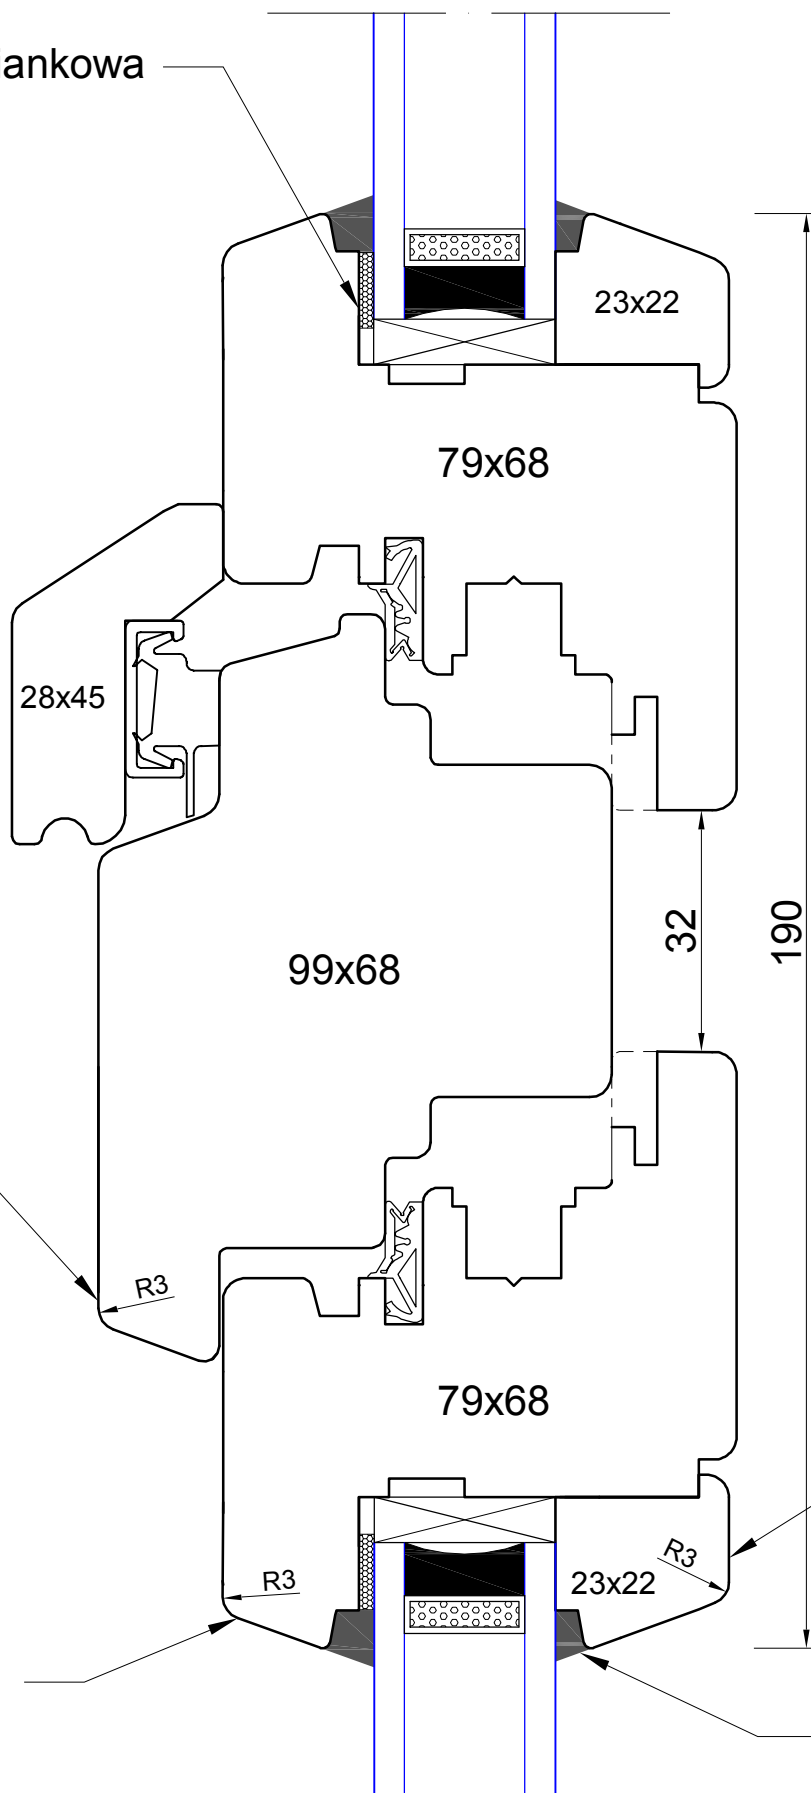

taśma piankowa

retro-fala

retro-standard

silikon

Skala:

1:1

Temat:

IV 68 dół otwierany góra otwierana  
(przekrój przez ślemię) (drewniana osłonka na okapnik)