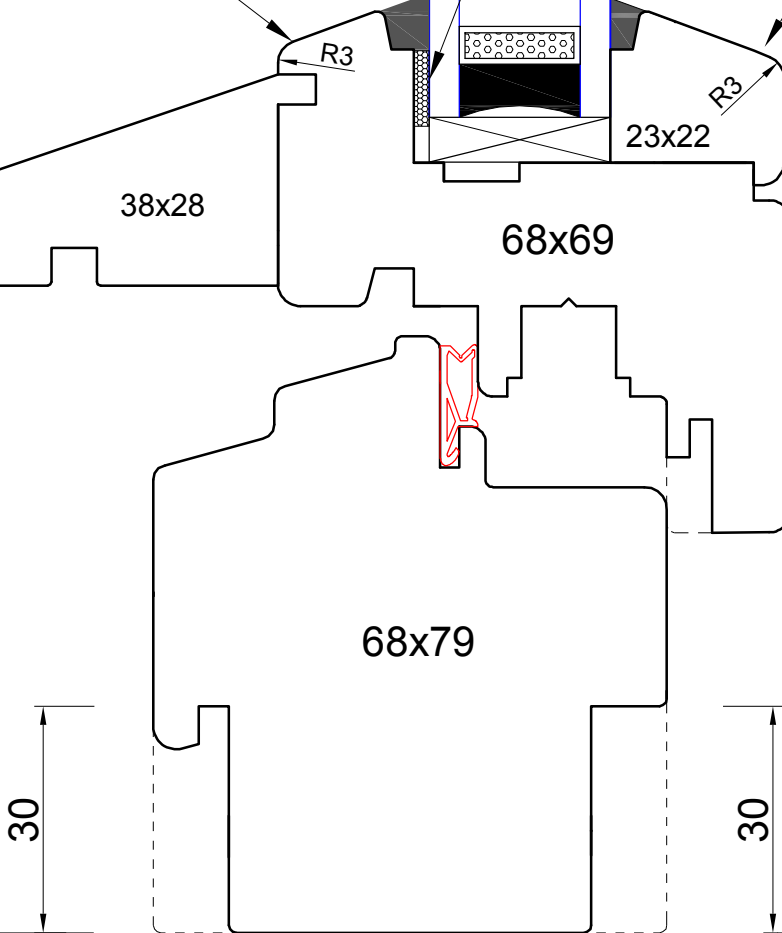

taśma piankowa

silikon

122

retro-fala

retro-standarc

30

53

30

10

10

Skala: 1:1	Temat: IV 68 - dół (drewniany okapnik) (ramiak skrzydła 69	Rysował Waldemar Lis	Data:	Nr rys. : 019
Robert Kowalski, Karol Kowalski „STOLARSTWO” Spółka Jawna Szymanowo 65 A, 63-900 Rawicz Tel. 065 546 17 05, 546 47 78 Fax. 065 546 74 78	Sprawdził	Data:		