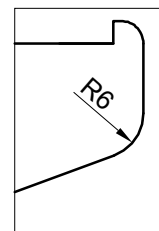

retro-fala retro-standar

taśma piankowa

silikon

Skala: 1:1	Temat: IV 68 - góra i boki			
Robert Kowalski, Karol Kowalski „STOLARSTWO” Spółka Jawna Szymanowo 65 A, 63-900 Rawicz Tel. 065 546 17 05, 546 47 78 Fax. 065 546 74 78	Rysował Waldemar Lis	Data:	Nr rys. : 02	
	Sprawdził	Data:		