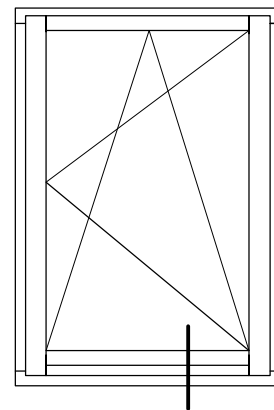

taśma piankowa

silikon

Zewnątrz

79/68

79/68

23x22

retro-fala

retro-standard

Data:

Nr rys. :

04