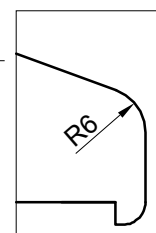

taśma piankowa

silikon

retro

retro-fala

retro-standard

140

Zewnątrz

79x88

23x22

79x88

5

5

25

Skala:

1:1

Temat: