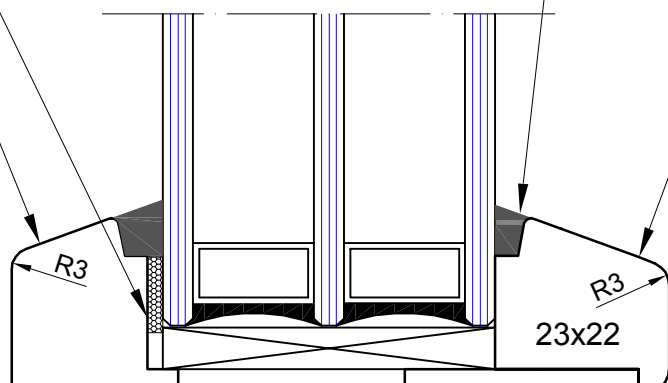

taśma piankowa

silikon

retro

retro-fala

retro-standard

140

Zewnątrz

79x88

23x22

79x88

5

5

25

Skala:

1:1

Temat: