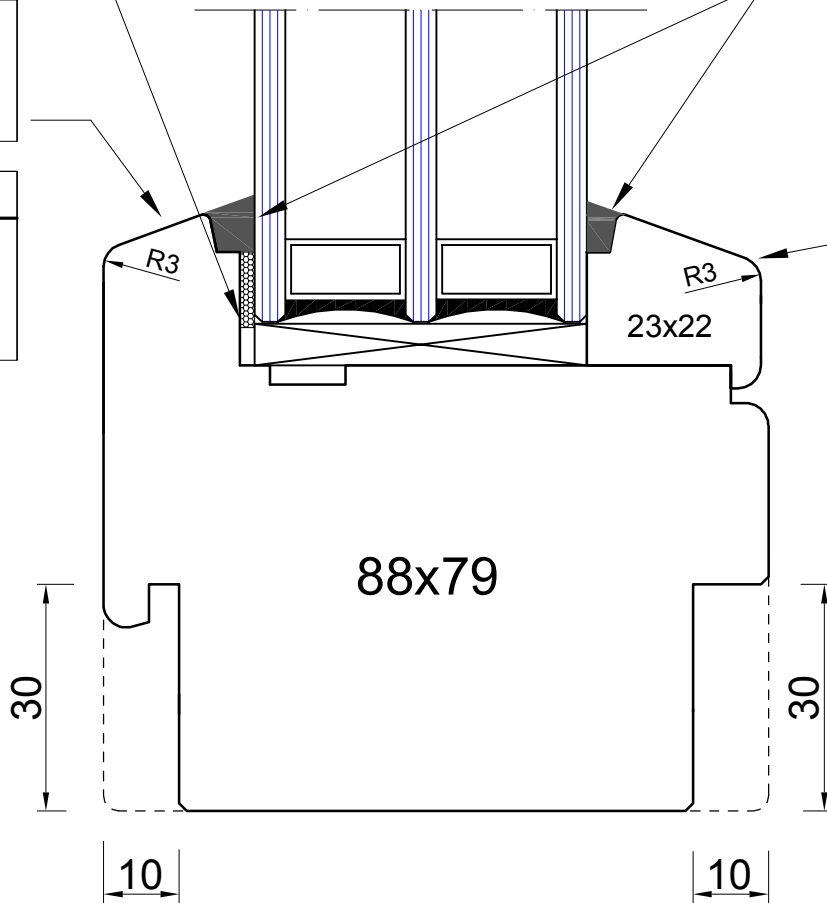

taśma piankowa

silikon

retro-fala

retro-standard

Skala: 1:1	Temat: IV 88 rama stała (przekrój przez dół)			Data:	Nr rys. : O30
Robert Kowalski, Karol Kowalski „STOLARSTWO” Spółka Jawna Szymanowo 65 A, 63-900 Rawicz Tel. 065 546 17 05, 546 47 78 Fax. 065 546 74 78	Rysował	Waldemar Lis	Data:		
	Sprawdził		Data:		