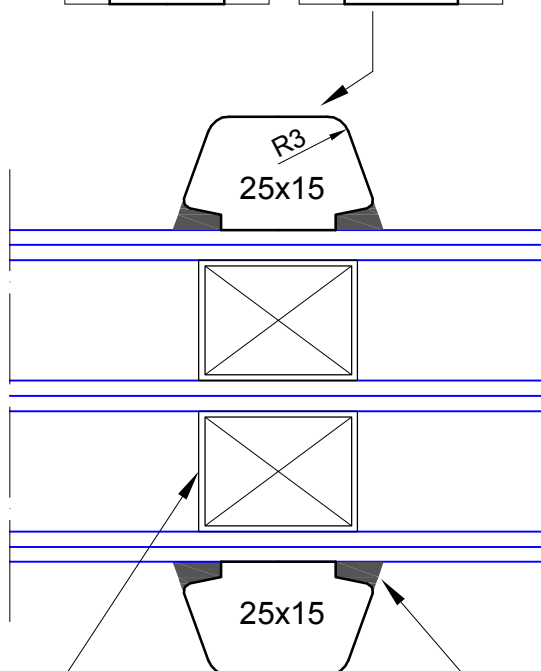

zewnątrz

ramka dystansowa

silikon

wewnątrz

Skala:	Temat:			
1:1	Przekrój przez szprosny naklejane			
Robert Kowalski, Karol Kowalski „STOLARSTWO” Spółka Jawna Szymanowo 65 A, 63-900 Rawicz Tel. 065 546 17 05, 546 47 78 Fax. 065 546 74 78	Rysował	Waldemar Lis	Data:	Nr rys. :
	Sprawdził		Data:	035