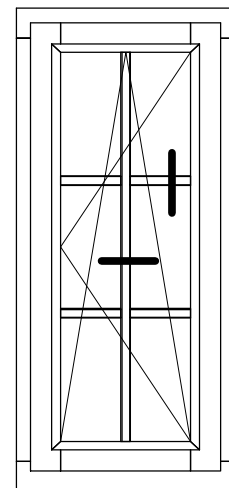

zewnątrz

ramka dystansowa

silikon

wewnątrz

Skala:	Temat:			
1:1	Przekrój przez szprosny naklejane			
Robert Kowalski, Karol Kowalski „STOLARSTWO” Spółka Jawna Szymanowo 65 A, 63-900 Rawicz Tel. 065 546 17 05, 546 47 78 Fax. 065 546 74 78	Rysował	Waldemar Lis	Data:	Nr rys. :
	Sprawdził		Data:	035