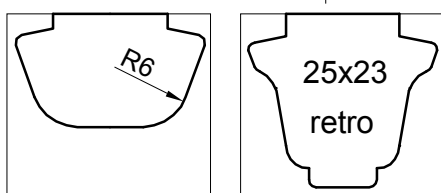

zewnątrz

ramka dystansowa

silikon

wewnątrz

Skala:	Temat:			
1:1	Przekrój przez szprosny naklejane			
Robert Kowalski, Karol Kowalski „STOLARSTWO” Spółka Jawna Szymanowo 65 A, 63-900 Rawicz Tel. 065 546 17 05, 546 47 78 Fax. 065 546 74 78	Rysował	Waldemar Lis	Data:	Nr rys. :
	Sprawdził		Data:	035