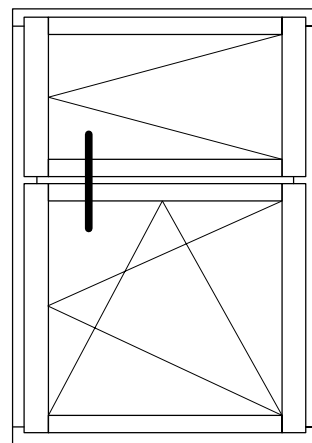

taśma piankowa

silikon

retro-fala retro-standarc

Skala:

1:1

Temat:

IV 88 dół otwierany - góra otwierana
(przekrój przez ślemię)

Robert Kowalski, Karol Kowalski
„STOLARSTWO” Spółka Jawna
Szymanowo 65 A, 63-900 Rawicz
Tel. 065 546 17 05, 546 47 78
Fax. 065 546 74 78