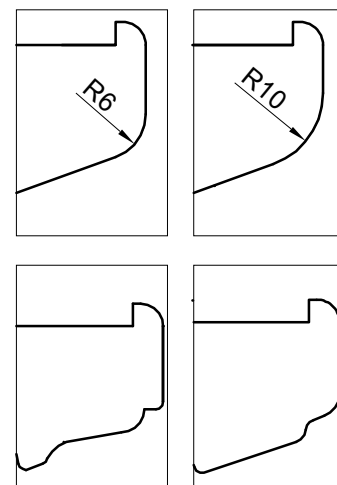

taśma piankowa

silikon

retro-fala retro-standarc

Skala:

1:1

Temat:

IV 88 dół otwierany - góra otwierana
(przekrój przez ślemię)

Robert Kowalski, Karol Kowalski
„STOLARSTWO” Spółka Jawna
Szymanowo 65 A, 63-900 Rawicz
Tel. 065 546 17 05, 546 47 78
Fax. 065 546 74 78

Rysował

Waldemar Lis

Data:

Nr rys. :

Sprawdził

Data:

O41