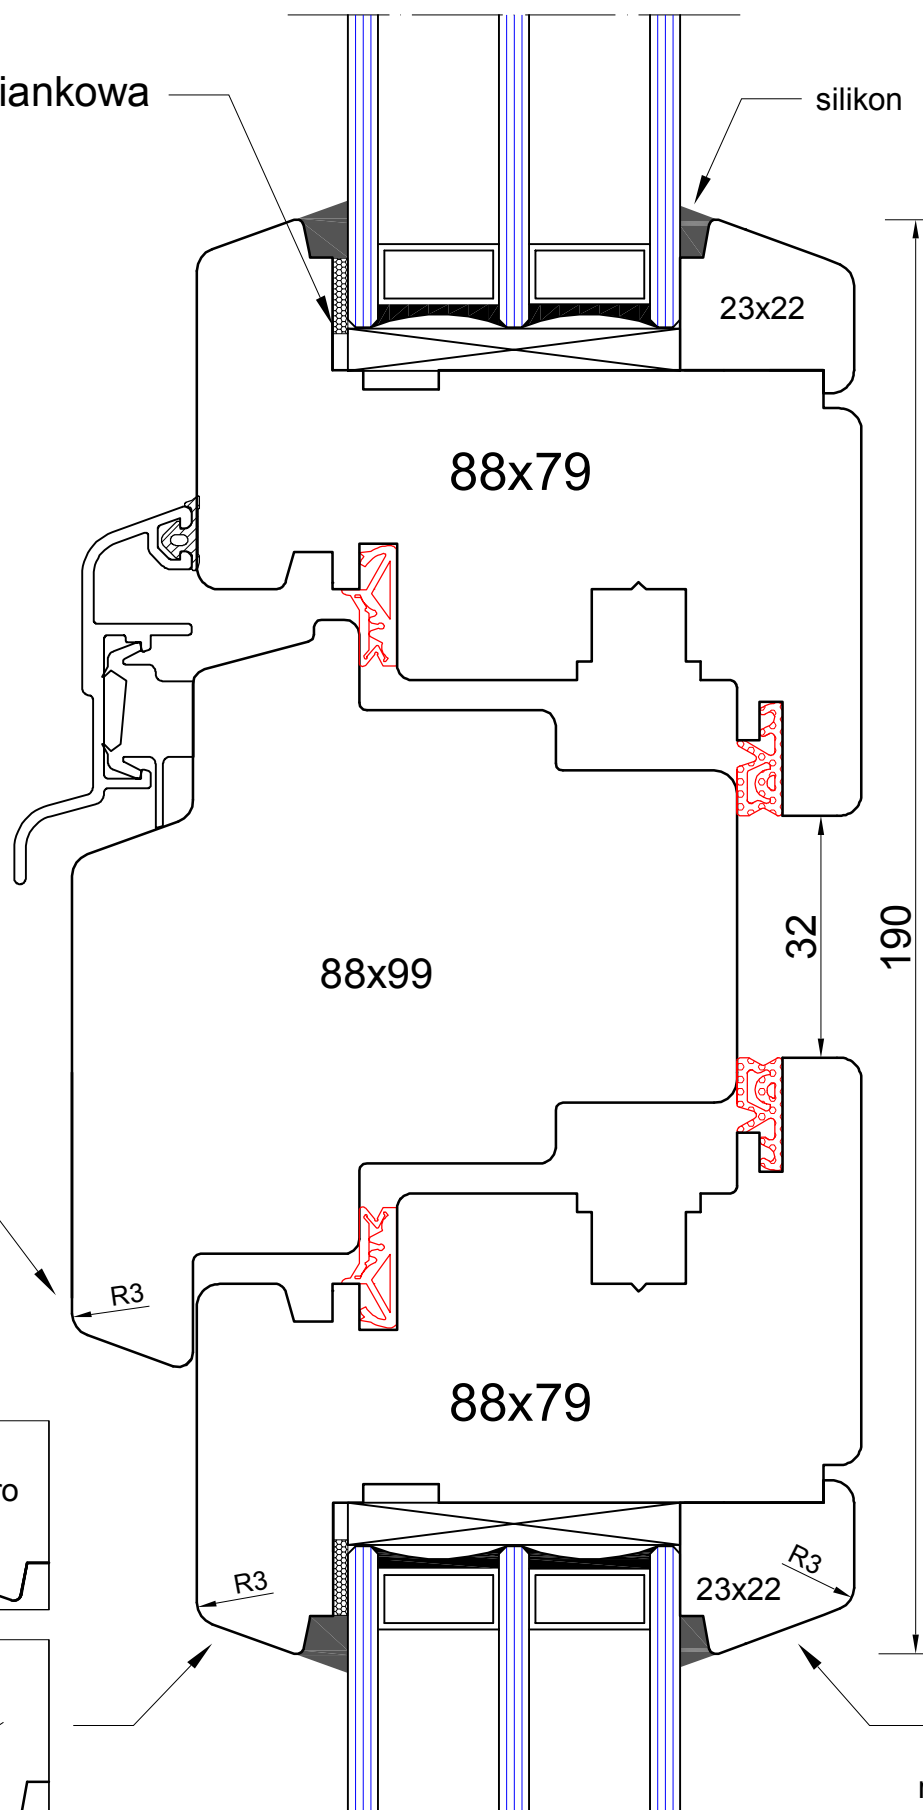

taśma piankowa

silikon

retro-fala retro-standarc

Skala:

1:1

Temat:

IV 88 dół otwierany - góra otwierana
(przekrój przez ślemię)

Robert Kowalski, Karol Kowalski
„STOLARSTWO” Spółka Jawna
Szymanowo 65 A, 63-900 Rawicz
Tel. 065 546 17 05, 546 47 78
Fax. 065 546 74 78

Rysował

Waldemar Lis

Data:

Nr rys. :

Sprawdził

Data:

O41