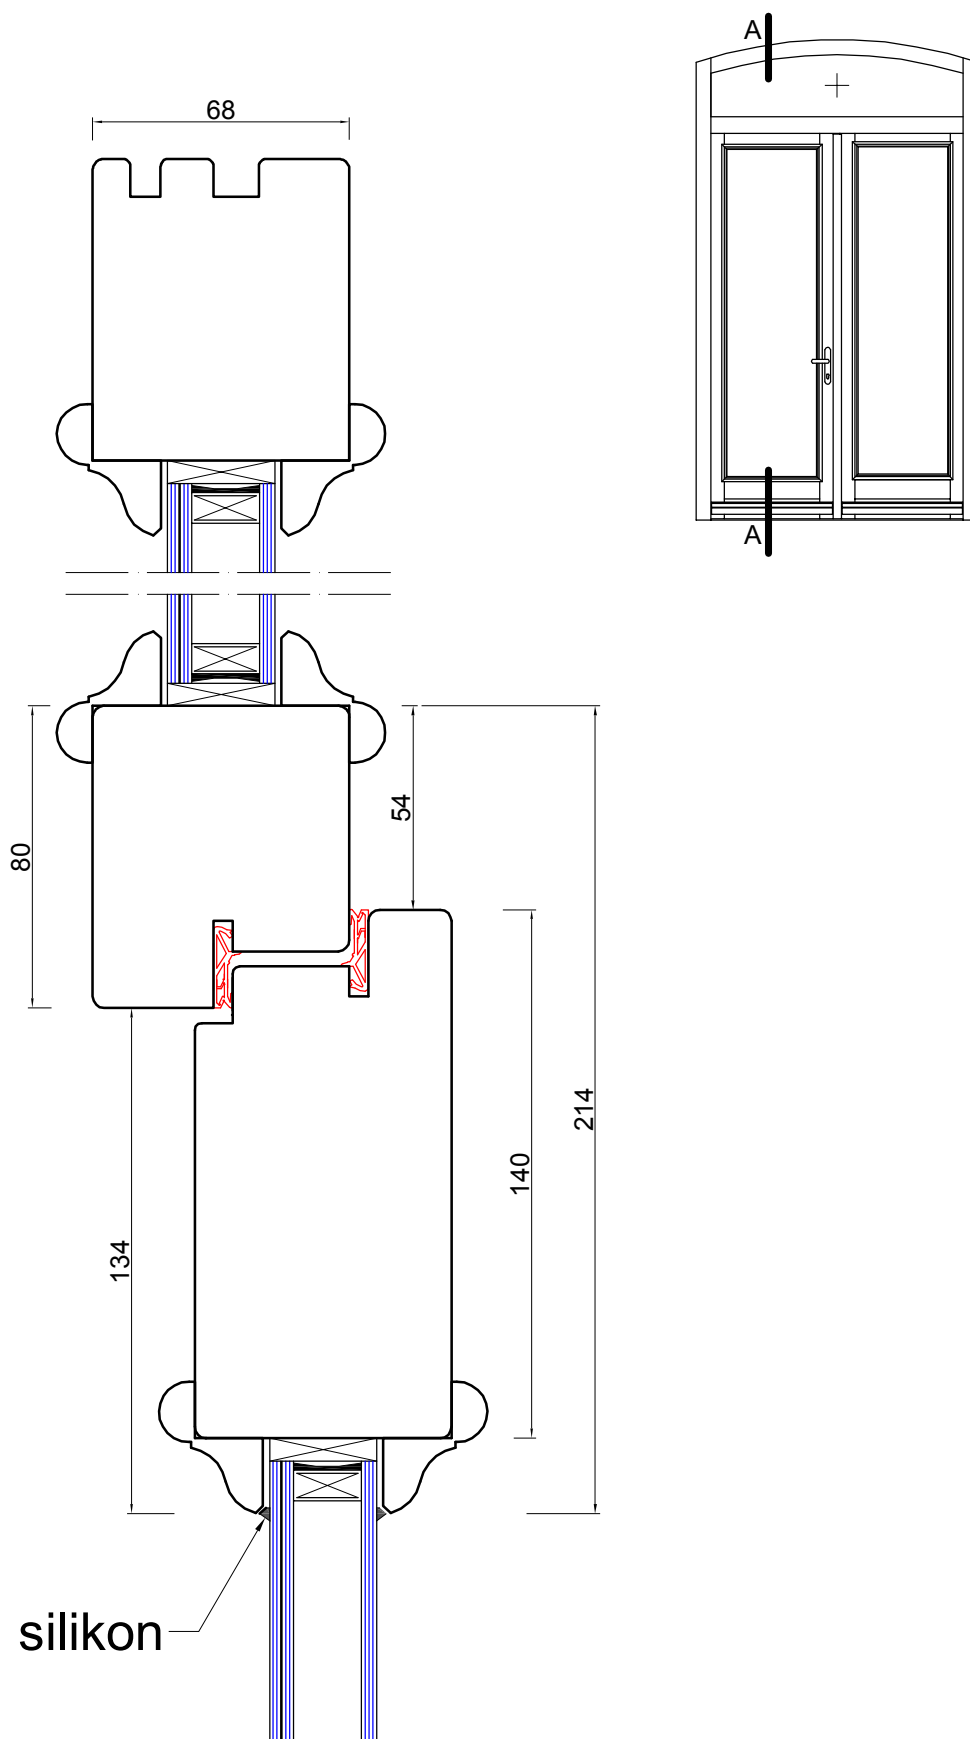

A-A

Skala: 1:2	Temat: 68 Przekrój pionowy przez ślemię nowy profil falcu				
Robert Kowalski, Karol Kowalski „STOLARSTWO” Spółka Jawna Szymanowo 65 A, 63-900 Rawicz Tel. 065 546 17 05, 546 47 78 Fax. 065 546 74 78	Rysował Waldemar Lis	Data: 10.03.2014	Nr rys. : DZ56		
	Sprawdził	Data:			