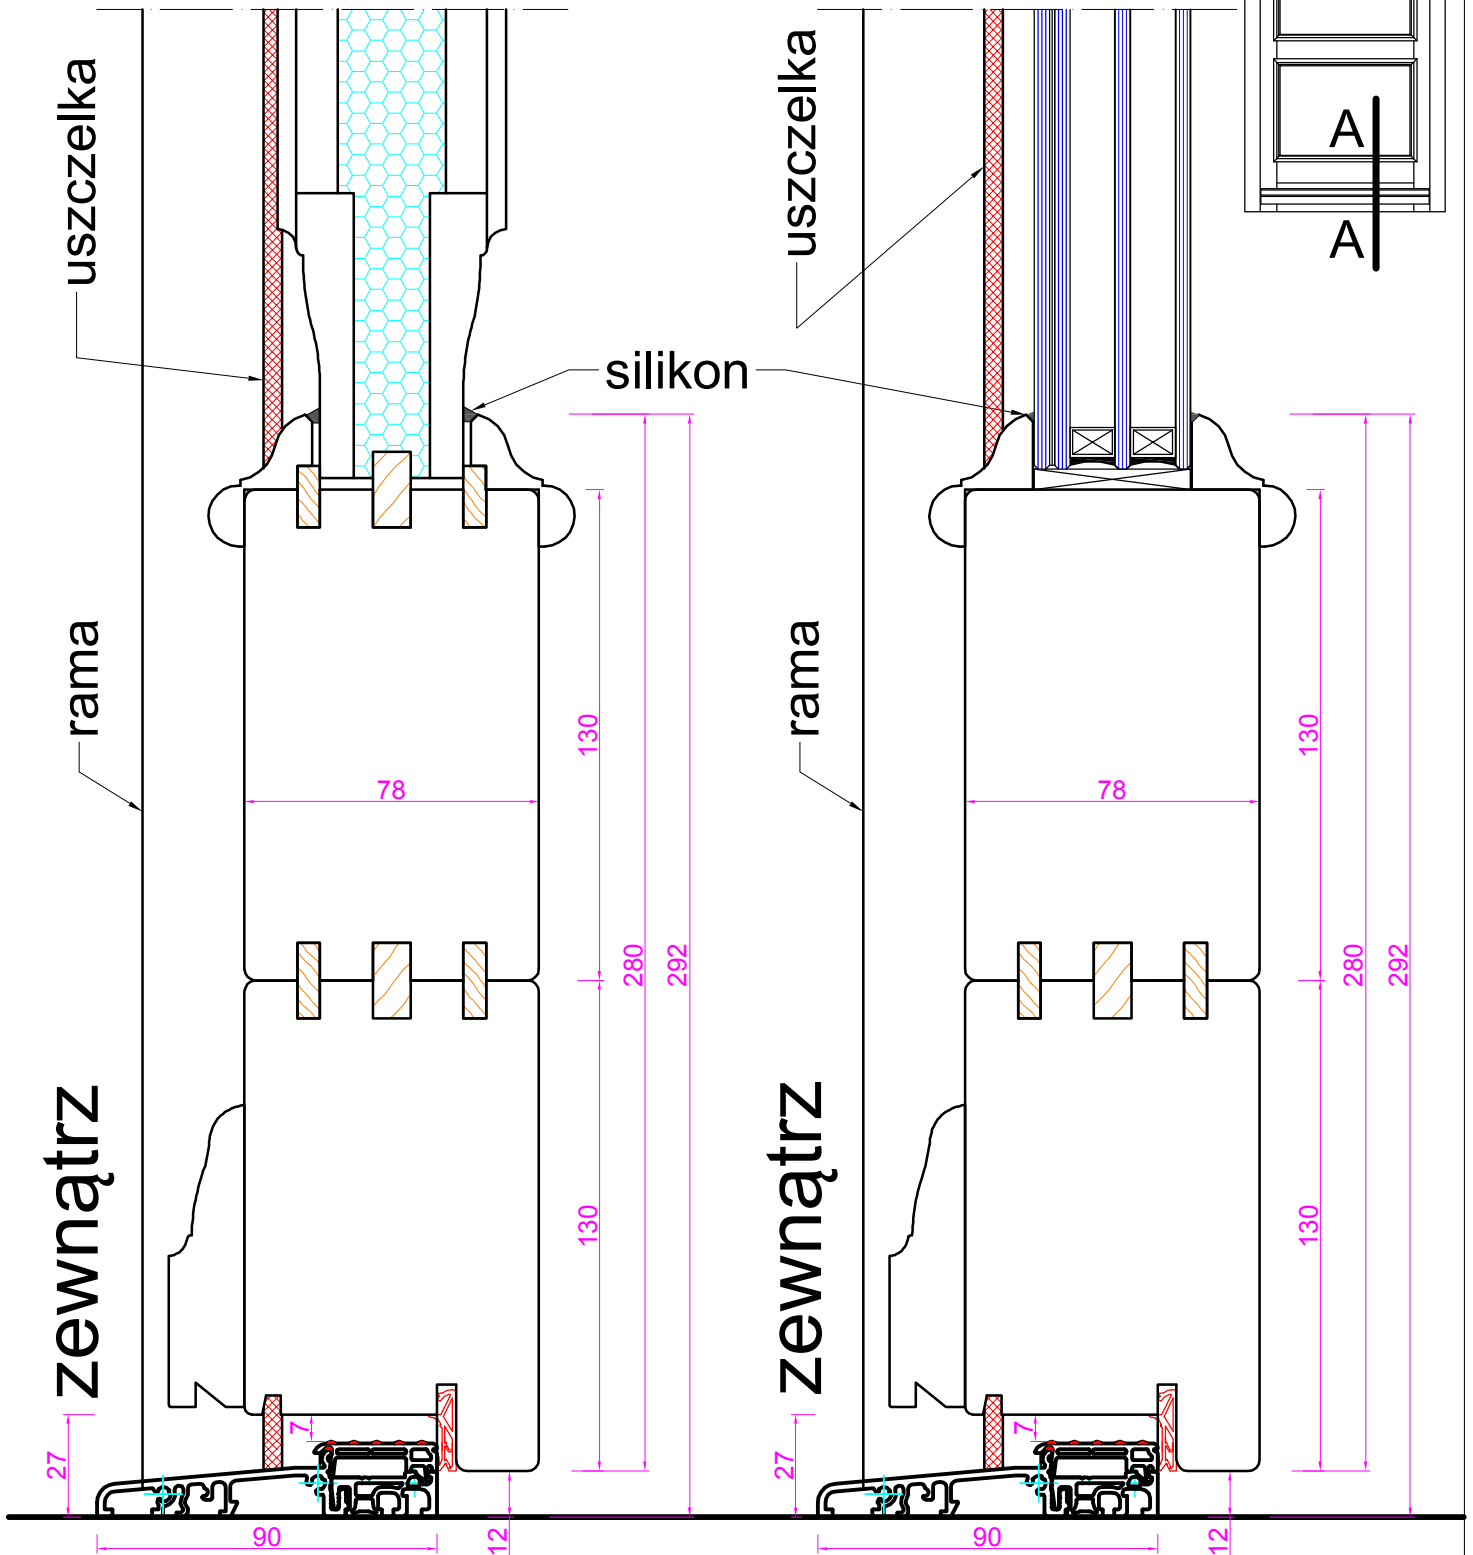

# A-A

Skala: <b>1:2</b>	Temat: <b>IV 78 próg BKV 90 TB</b> - nowy profil falcu (otwierane do wewnątrz)		
Robert Kowalski, Karol Kowalski „STOLARSTWO” Spółka Jawna Szymanowo 65 A, 63-900 Rawicz Tel. 065 546 17 05, 546 47 78 Fax. 065 546 74 78	Rysował  Sprawdził	Wademar Lis	Data: 23.05.2014  Data:
			Nr rys. : <b>DZ49b</b>