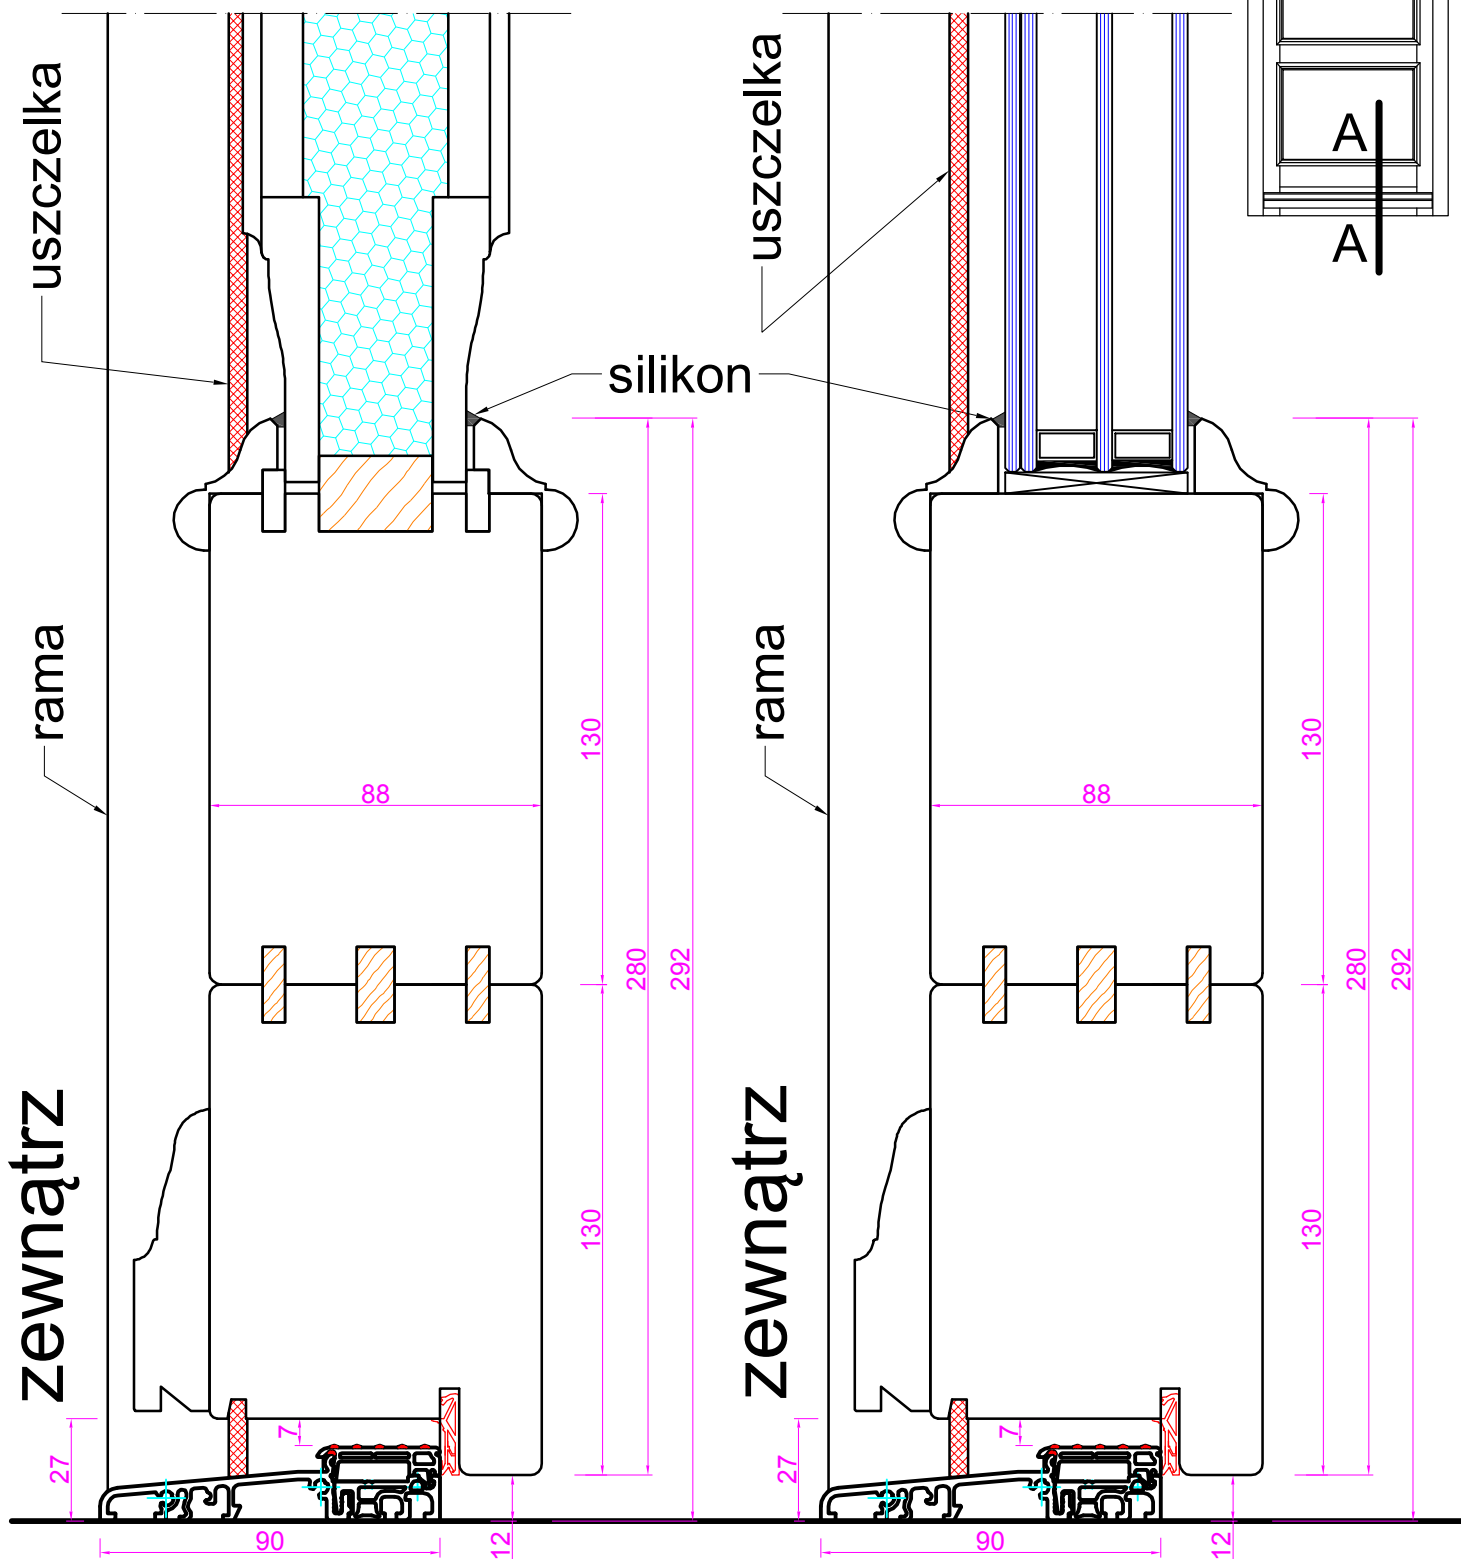

# A-A

Skala:

1:2

Temat:

IV 88 próg BKV 90 TB  
- nowy profil falcu otwierane do wewnątrz

Robert Kowalski, Karol Kowalski  
„STOLARSTWO” Spółka Jawna  
Szymanowo 65 A, 63-900 Rawicz  
Tel. 065 546 17 05, 546 47 78  
Fax. 065 546 74 78

Rysował

Wademar Lis

Data:  
15.05.2014

Nr rys. :

Sprawdził

Data:

DZ49a